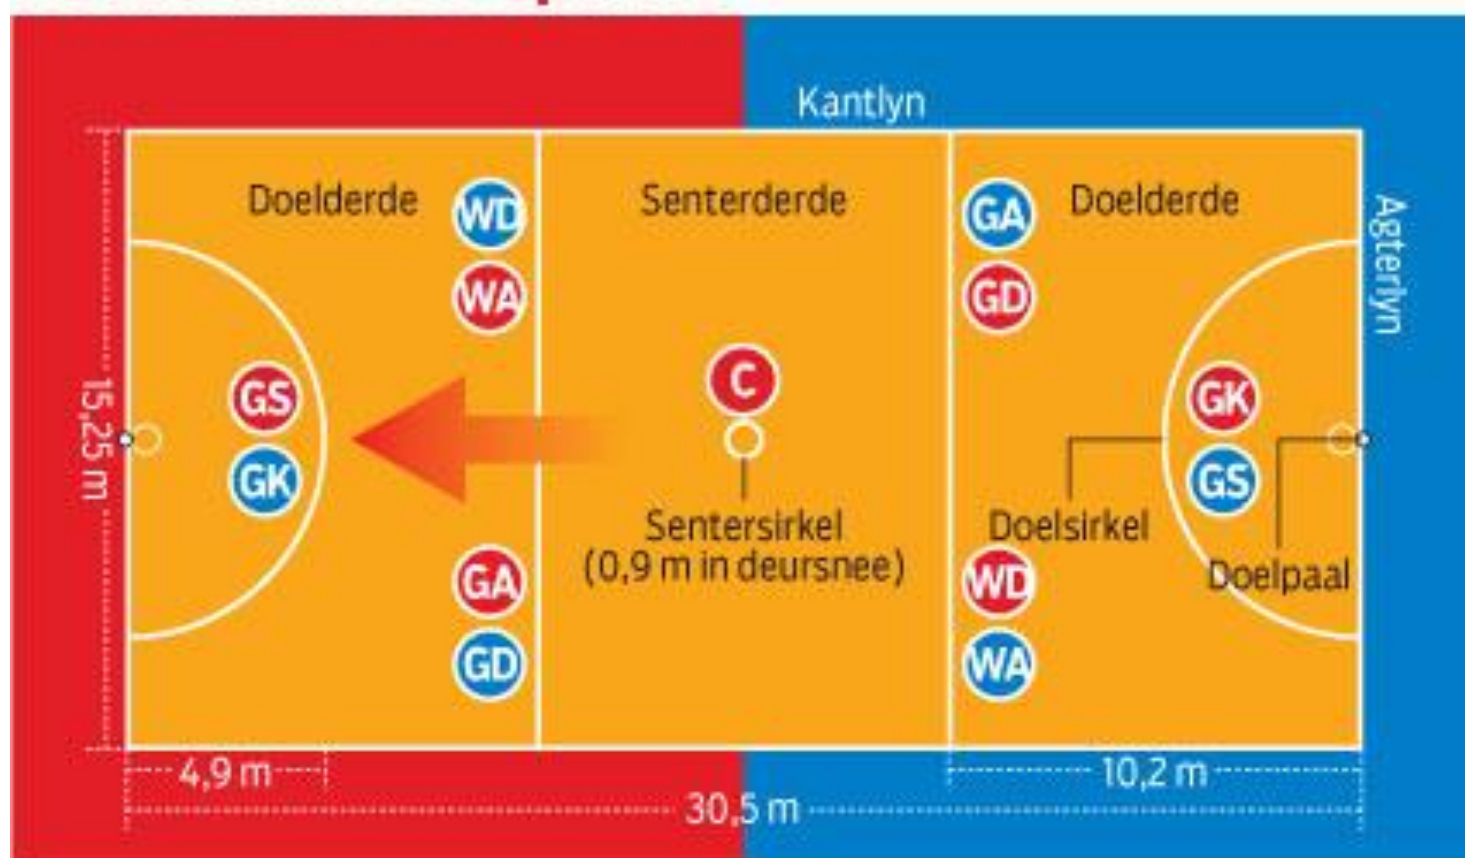

## Netbalbaan en -spelers

- GS** Doel (Goal Shooter)   
 **WA** Aanvallende vleuel (Wing Attack)   
 **WD** Verdedigende vleuel (Wing Defence)   
 **GK** Verdediger (Goal Keeper)
- GA** Hulpdoel (Goal Attack)   
 **C** Senter (Centre)   
 **GD** Hulpverdediger (Goal Defence)
- \*Engelse afkortings soos op hemde